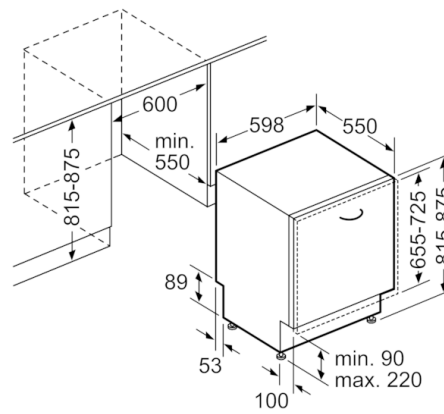

Sicherheit

- AquaStop: eine Bosch Garantie bei Wasserschäden – ein Geräteleben lang*
- * Garantiebedingungen finden Sie unter <https://www.bosch-home.com/de/>

Maße

- Gerätemaße (H x B x T): 81.5 cm x 59.8 cm x 55.0 cm

Serie | 6, Vollintegrierter Geschirrspüler, 60 cm
SMV68IX00E

Maße in mm

Maße in mm

() Werte mit Verlängerungssatz