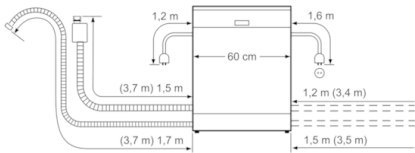

Sicherheit

- AquaStop: eine Bosch Garantie bei Wasserschäden – ein Geräteleben lang*
- * Garantiebedingungen finden Sie unter <https://www.bosch-home.com/de/>

Maße

- Gerätemaße (H x B x T): 81.5 cm x 59.8 cm x 55.0 cm

Serie | 6, Vollintegrierter Geschirrspüler, 60 cm
SMV68IX00E

Maße in mm

Maße in mm

() Werte mit Verlängerungssatz