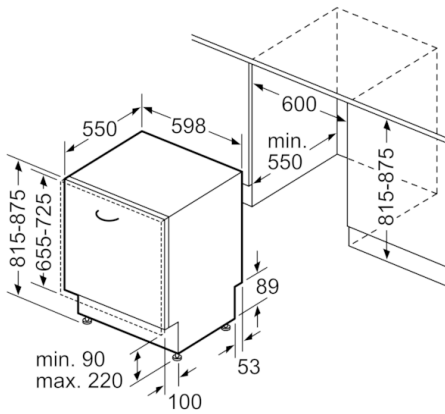

Sicherheit

- AquaStop: eine Bosch Garantie bei Wasserschäden – ein Geräteleben lang*
- * Garantiebedingungen finden Sie unter <https://www.bosch-home.com/de/>

Maße

- Gerätemaße (H x B x T): 81.5 cm x 59.8 cm x 55.0 cm

Serie | 6, Vollintegrierter Geschirrspüler, 60 cm
SMV68IX00E

Maße in mm

Maße in mm

() Werte mit Verlängerungssatz