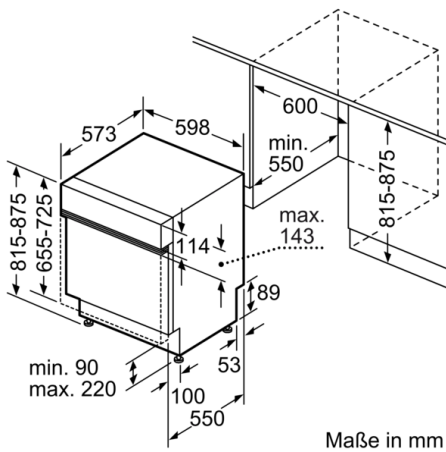

Sicherheit

- AquaStop: eine Bosch Garantie bei Wasserschäden – ein Geräteleben lang*
- Tastensperre

Maße

- Gerätemaße (H x B x T): 81.5 cm x 59.8 cm x 57.3 cm

**Serie | 6, Teilintegrierter Geschirrspüler, 60 cm, Edelstahl
SMI68IS00E**