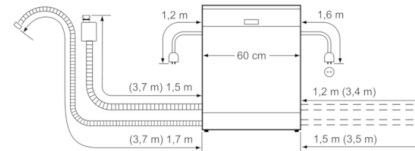

Korbsystem

- VarioFlex-Korbsystem
- Höhenverstellbarer Oberkorb mit Rackmatic (3-stufig)
- Vario-Besteckkorb im Unterkorb

Anzeige und Bedienung

- Startzeitvorwahl: 1-24 Stunden
- Elektronische Restzeit-Anzeige in Minuten
- Programmablauf-Anzeige
- Elektronische Salz-Nachfüllanzeige
- Elektronische Klarspüler-Nachfüllanzeige
- ServoSchloss

Sicherheit

- AquaStop: eine Bosch Garantie bei Wasserschäden – ein Geräteleben lang*
- Tastensperre

Maße

- Gerätemaße (H x B x T): 81.5 cm x 59.8 cm x 57.3 cm

**Serie | 6, Teilintegrierter Geschirrspüler, 60 cm, Edelstahl
SMI68IS00E**